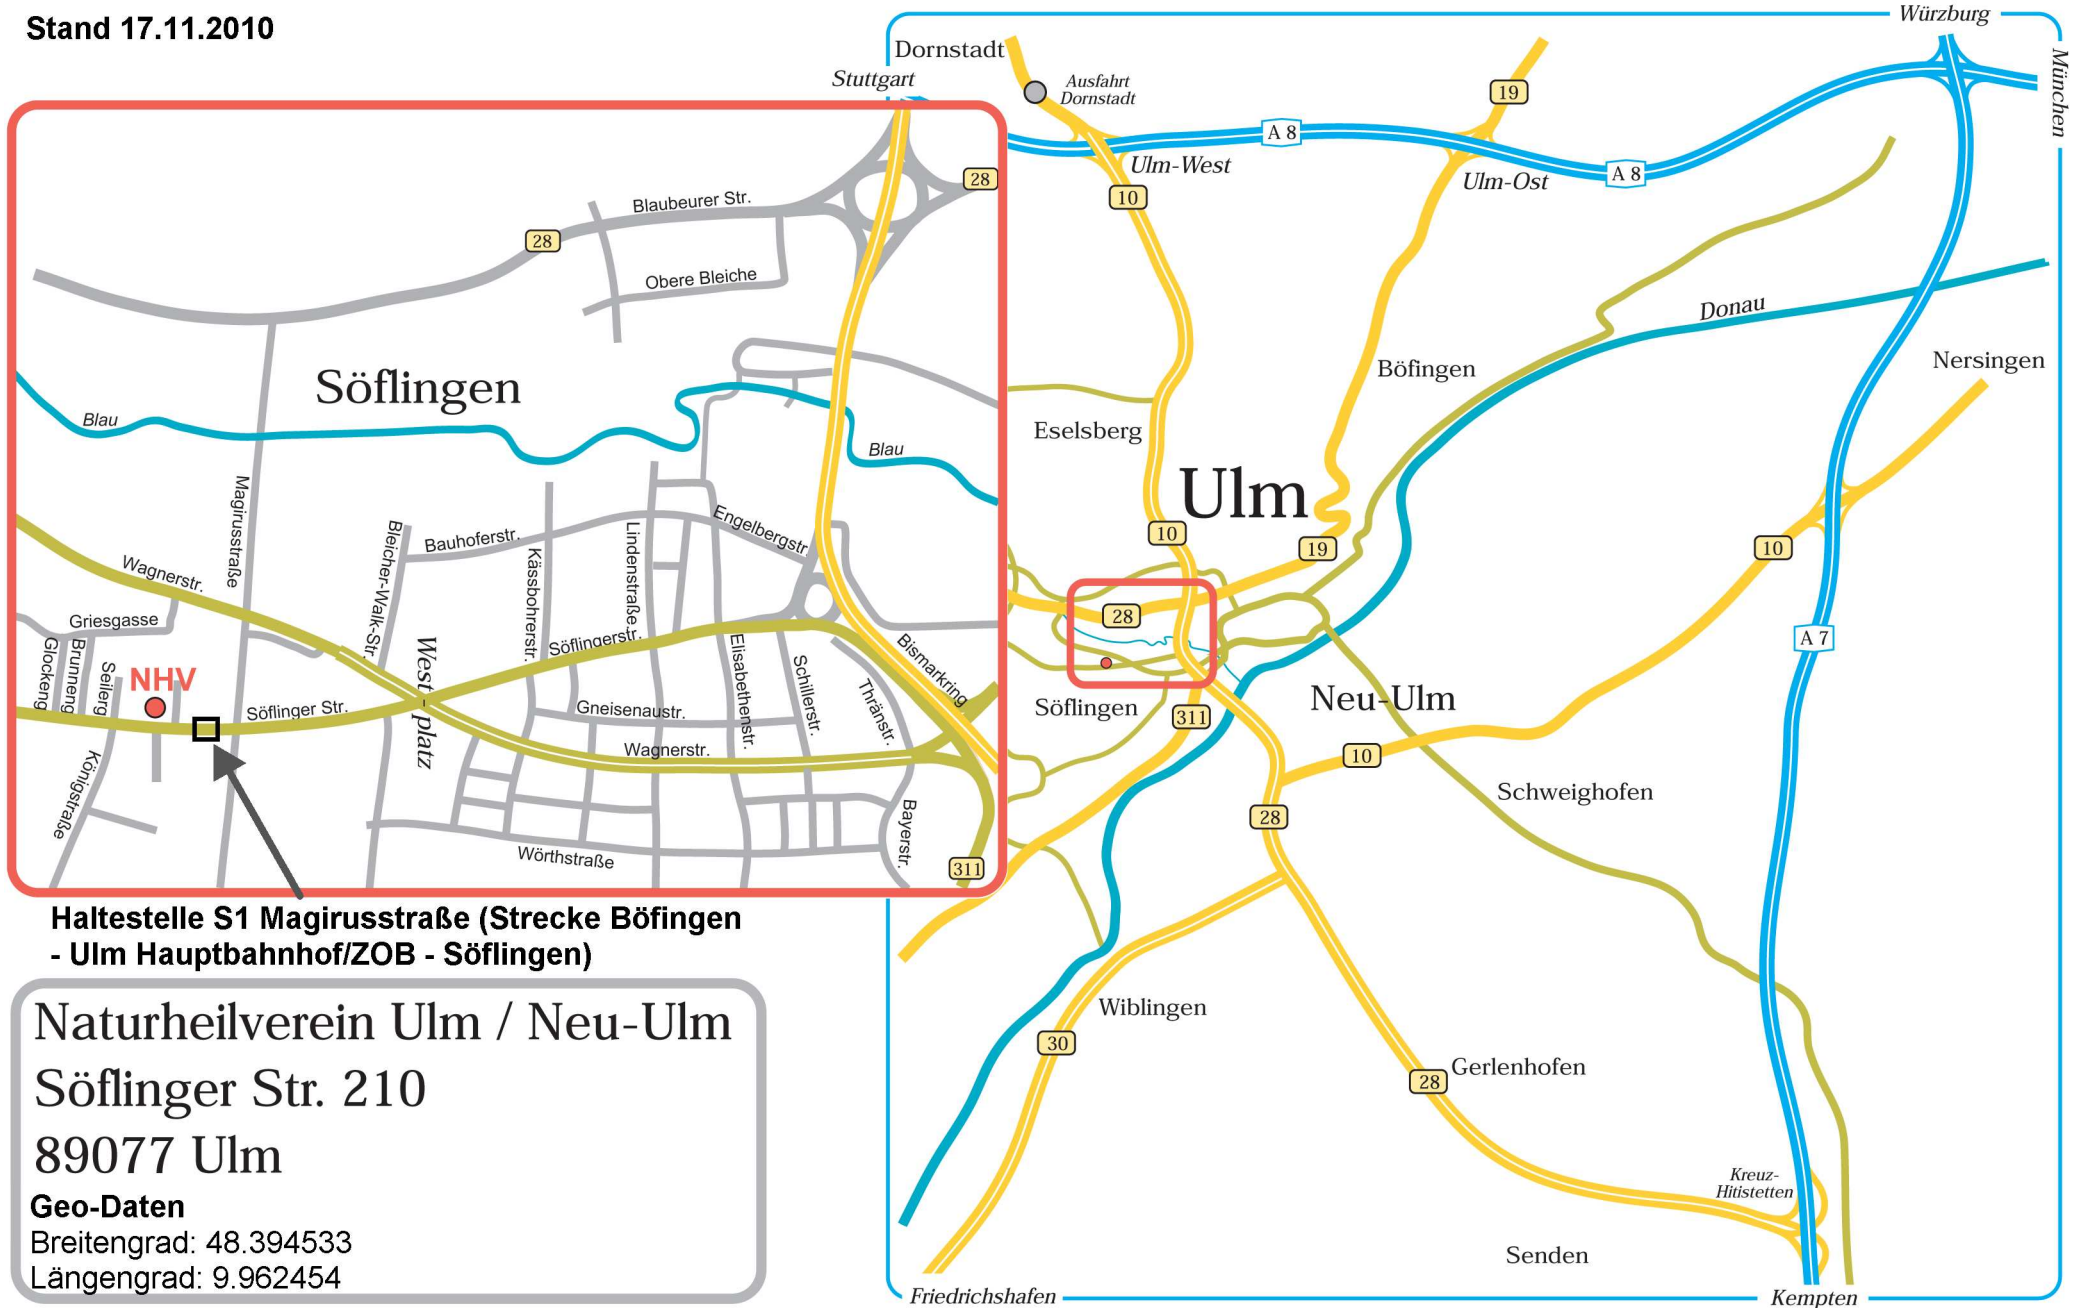

Stand 17.11.2010

**Haltestelle S1 Magirusstraße (Strecke Böfingen
- Ulm Hauptbahnhof/ZOB - Söflingen)**

Naturheilverein Ulm / Neu-Ulm

Söflinger Str. 210

89077 Ulm

Geo-Daten

Breitengrad: 48.394533

Längengrad: 9.962454